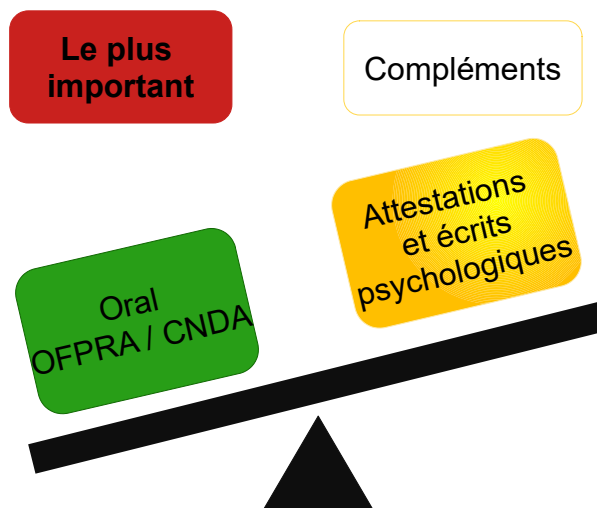

Préparation OFPRA & CNDA

Faux documents

(Récits de vie/ attestations/ avis de recherche,
etc.)

= risque élevé rejet demande d'asile