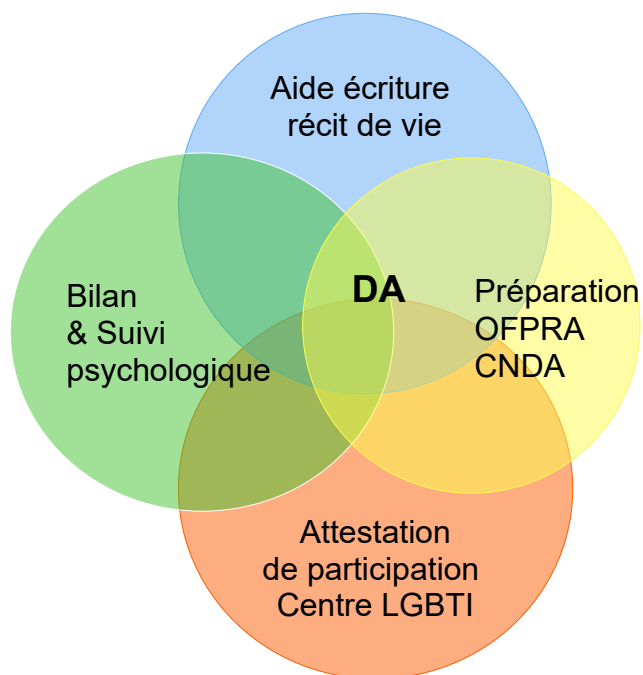

Centre LGBTI Normandie

Centrelgbtinormandie_caen

CLGBTINdie_Caen

Qu'est-ce que le Centre LGBTI propose aux demandeuses d'asile ?

Prendre rendez-vous **le plus tôt possible !**

Durant les permanences mercredi 14h – 18h
ou par mail :